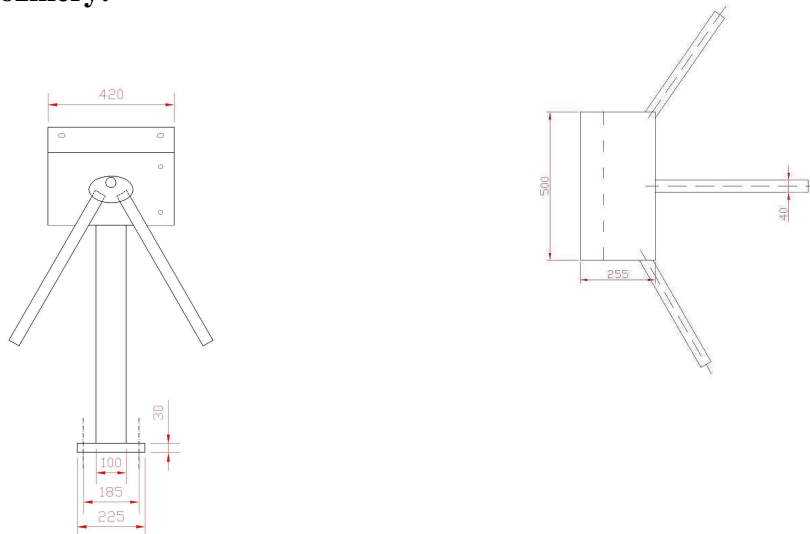

VOLITELNÉ DOPLŇKY

- vodící madlo pro bezpečný průchod
- malá branka naproti vodícímu madlu
- doplňky nebo instalace karetní čtečky, mincové jednotky apod.
- signální zařízení
- vybavovací tlačítko
- počítadlo osob
- řídicí panel nebo dálkové ovládání
- záložní zdroj
- ochrana proti povětrnostním vlivům (při venkovní instalaci)
- montážní panel pro uživatelskou karetní čtečku dostupnou na svislém krytu turniketu

Rozměry: