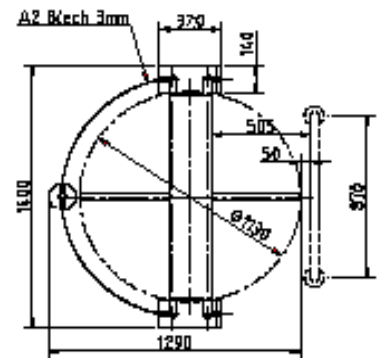

Čtecí zařízení

Kompatibilní se standardními systémy přístupové kontroly

1. o sériové rozhraní
2. Speciální rozhraní pro komunikaci se zabudovaným řídicím automatem a spojení s uživatelským řídicím systémem lze dohodnout na požádání.

VOLITELNÉ DOPLŇKY

- o ruční uvolnění průchodu při výpadku napájení v případě, že turniket je nastaven na blokování.
- o doplňky nebo instalace karetní čtečky apod.
- o signální zařízení
- o generátor náhodného čísla
- o řídicí panel nebo dálkové ovládání
- o záložní zdroj
- o násobná instalace

MONTÁŽ

- na hotovou podlahu (FFL)

Nárys upevnění na požádání

Vysvětlivky:

- o volitelný doplněk (za příplatek)
- alternativa (v ceně)

Průchodnost:

- 25 osob/min.

Upozornění:

Alternativní funkce nebo díly je nutno specifikovat již při objednávce.

BOKORYS singl

Varianta s třemi úrovněmi zábran.

Varianta se čtyřmi úrovněmi zábran.

PŮDORYS

BOKORYS double

Dvojitá varianta s třemi úrovněmi zábran.

Dvojitá varianta se čtyřmi úrovněmi zábran.