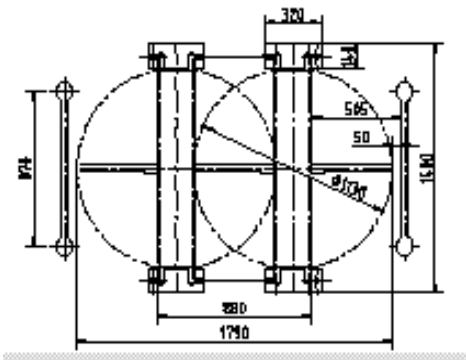

Čtecí zařízení

Kompatibilní se standardními systémy přístupové kontroly

1. o sériové rozhraní
2. Speciální rozhraní pro komunikaci se zabudovaným řídicím automatem a spojení s uživatelským řídicím systémem lze dohodnout na požádání.

VOLITELNÉ DOPLŇKY

- o ruční uvolnění průchodu při výpadku napájení v případě, že turniket je nastaven na blokování.
- o doplňky nebo instalace karetní čtečky apod.
- o signální zařízení
- o generátor náhodného čísla
- o řídicí panel nebo dálkové ovládání
- o záložní zdroj
- o násobná instalace

MONTÁŽ

- na hotovou podlahu (FFL)

Nárys upevnění na požádání

Vysvětlivky:

- o volitelný doplněk (za příplatek)
- alternativa (v ceně)

Průchodnost:

- 25 osob/min.

Upozornění:

Alternativní funkce nebo díly je nutno specifikovat již při objednávce.

BOKORYS singl

Varianta s třemi úrovněmi zábran.

Varianta se čtyřmi úrovněmi zábran.

PŮDORYS

BOKORYS double

Dvojitá varianta s třemi úrovněmi zábran.

Dvojitá varianta se čtyřmi úrovněmi zábran.