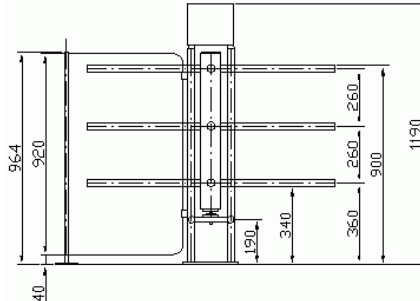

Čtecí zařízení

Kompatibilní se standardními systémy přístupové kontroly

1. o sériové rozhraní
2. Speciální rozhraní pro komunikaci se zabudovaným řídicím automatem a spojení s uživatelským řídicím systémem lze dohodnout na požádání.

VOLITELNÉ DOPLŇKY

- o ruční uvolnění průchodu při výpadku napájení v případě, že turniket je nastaven na blokování.
- o doplňky nebo instalace karetní čtečky apod.
- o signální zařízení
- o generátor náhodného čísla
- o řídicí panel nebo dálkové ovládání
- o záložní zdroj
- o násobná instalace

MONTÁŽ

- na hotovou podlahu (FFL)

Nárys upevnění na požádání

Vysvětlivky:

- o volitelný doplněk (za příplatek)
- alternativa (v ceně)

Průchodnost:

- 25 osob/min.

Upozornění:

Alternativní funkce nebo díly je nutno specifikovat již při objednávce.

BOKORYS singl

Varianta s třemi úrovněmi zábran.