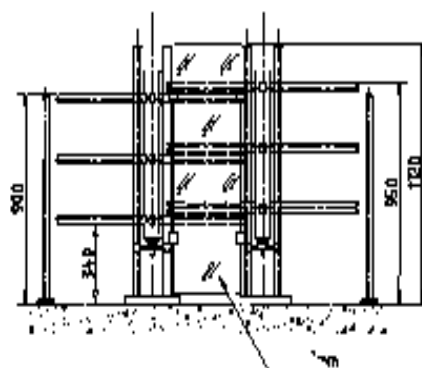

- dovnitř zprava 
- dovnitř zleva 

Směr vstupu i výstupu

Ocelový rám s:

- pasivní zábranou
- výplní z nerez oceli

Další varianty na přání

Rám a plášť je vyroben z oceli

s místem pro instalaci doplňků

- kompletní provedení v nerezové oceli

Alternativní funkce nebo díly je nutno specifikovat již při objednávce.

BOKORYS singl

Varianta s třemi úrovněmi zábran.

Varianta se čtyřmi úrovněmi zábran.

PŮDORYS

BOKORYS double

Dvojitá varianta s třemi úrovněmi zábran.